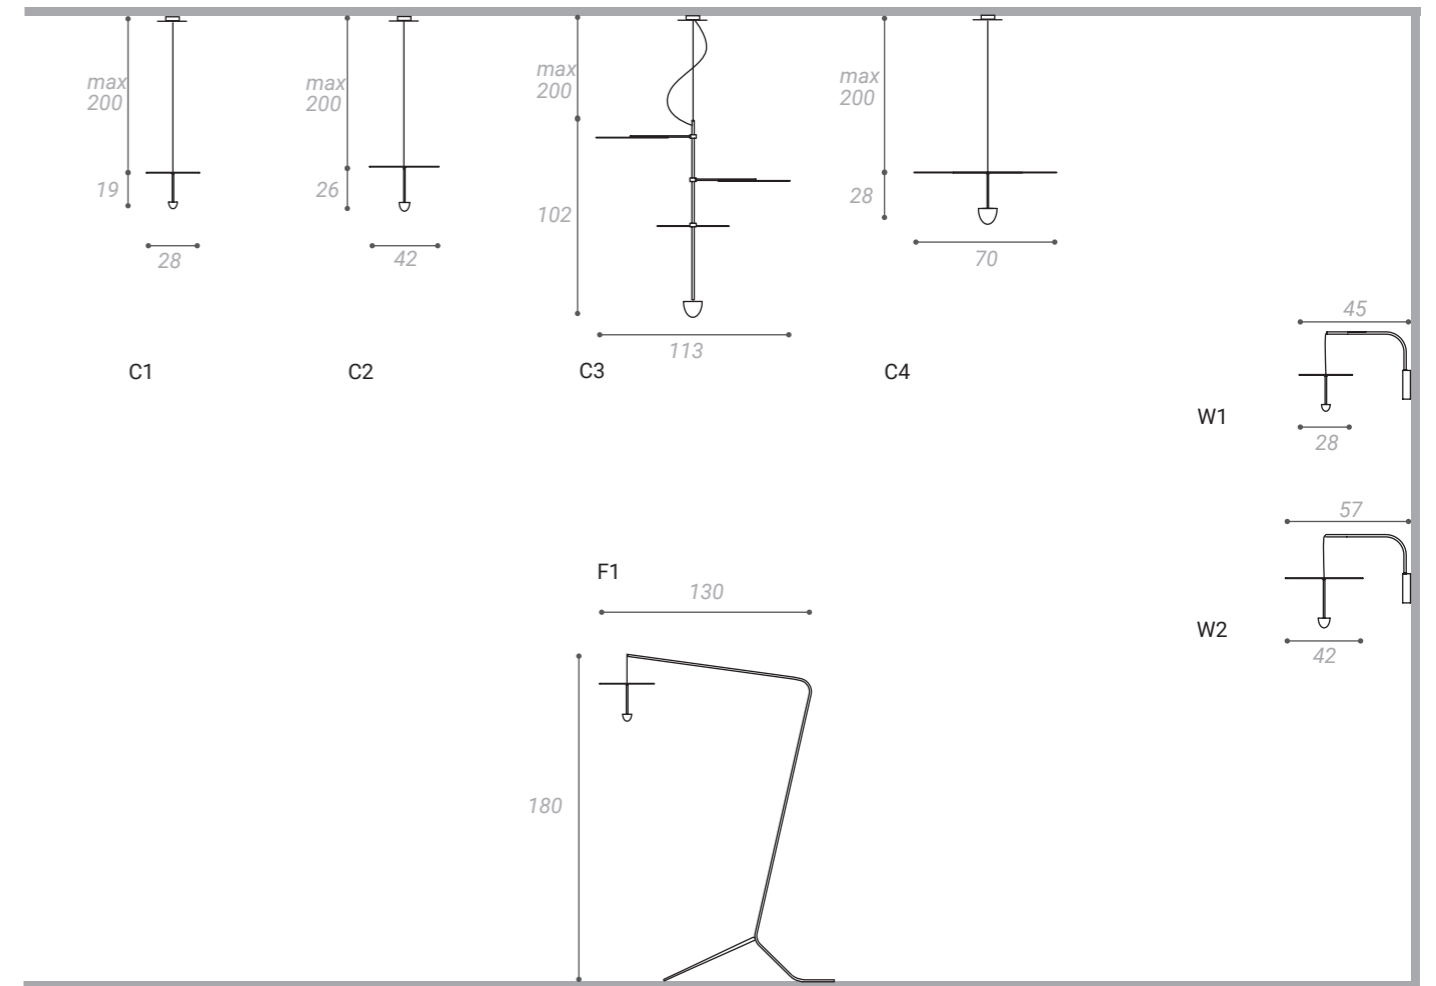

- C1 } Led 13W 110/230V 1000Lm 3000°K
- C2 } Led 13W 110/230V 1000Lm 3000°K
- C3 } Led 17W 110/230V 1350Lm 3000°K
- C4 } Led 17W 110/230V 1350Lm 3000°K
- W1 } Led 13W 110/230V 1000Lm 3000°K
- W2 } Led 13W 110/230V 1000Lm 3000°K
- F1 } Led 17W 110/230V 1350Lm 3000°K

F1 Dimmer included
C1/C2/C3/C4/W1/W2

MATERIALI/MATERIALS
metallo/metal

FINITURE/
FINISHES

OTTONE/
BRASS